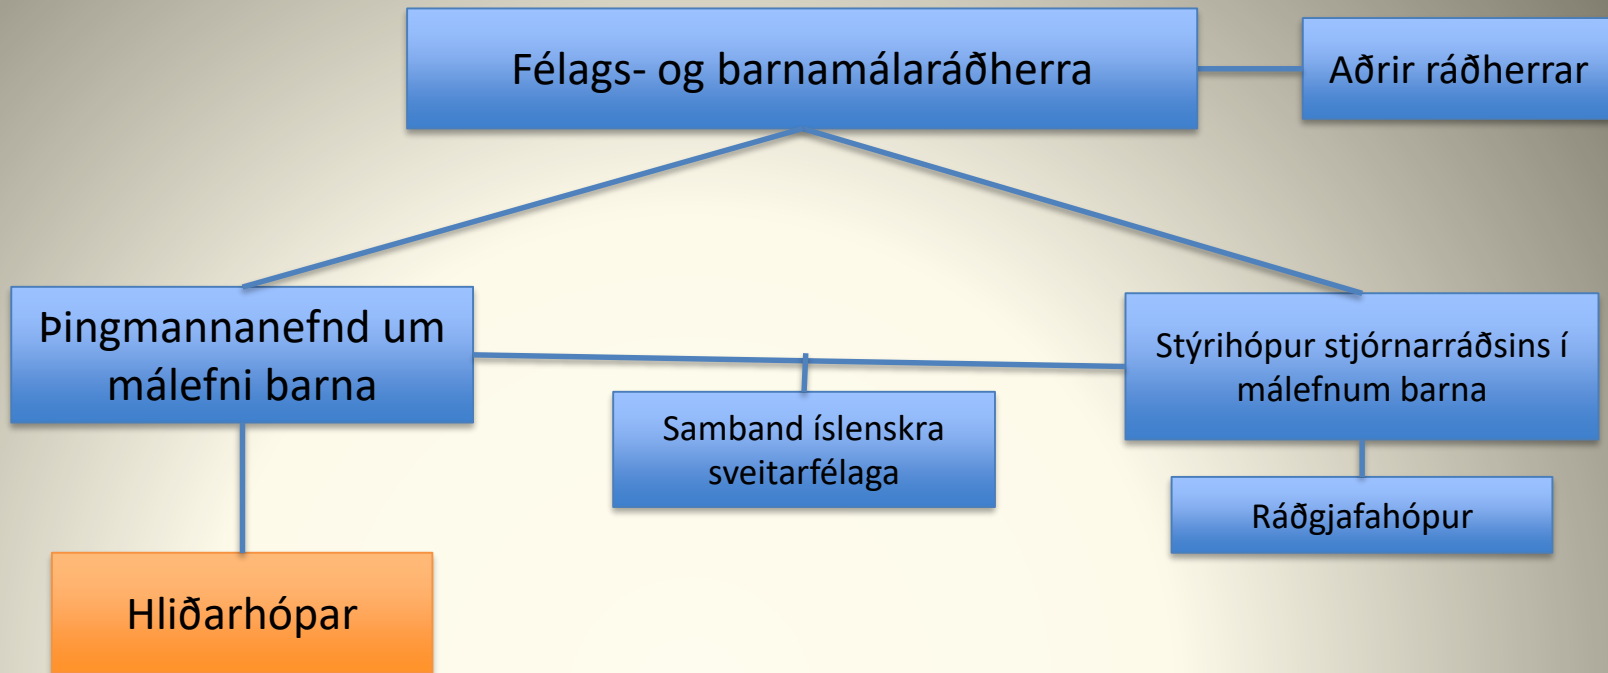

Fjárfest til framtíðar

Endurskoðun á þjónustu við börn;
snemmtæk íhlutun og samvinna kerfa

Erna Kristín Blöndal

Stjórnarráð Íslands
Félagsmálaráðuneytið

Velferð og virkni ungs fólks 18 – 24 ára

Forvarnir og fyrirbyggjandi aðgerðir

Barnaverndarlög

Samtal þjónustukerfa

Börn í sérstaklega viðkvæmri stöðu

Skipulag og skilvirkni úrræða

Gagnagrunnur og upplýsingamál

Tækni og jöfnun þjónustu um allt land